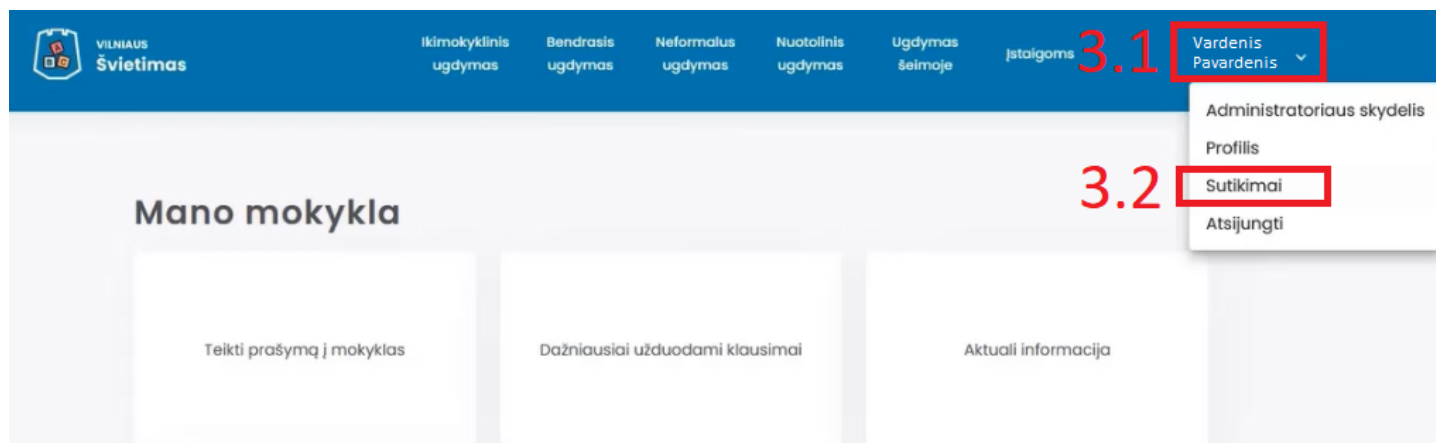

Jeigu per klaidą pasirinkote **NESUTIKIMĄ** dėl duomenų atnaujinimo tuomet sutikimą galite įgalinti atlikus šiuos veiksmus:

- 3.1. Užeikite į savo vartotojo profilį;
- 3.2. Pasirinkite lauką Sutikimai ;
- 3.3. Pasirinkite Sutinku.

PASTABA. Jeigu vartotojas neturi vaikų lankančių ugdymo įstaigas, jis negalės matyti sutikimų skilties.

4. Atsisakymas gauti kvitus e-paštu