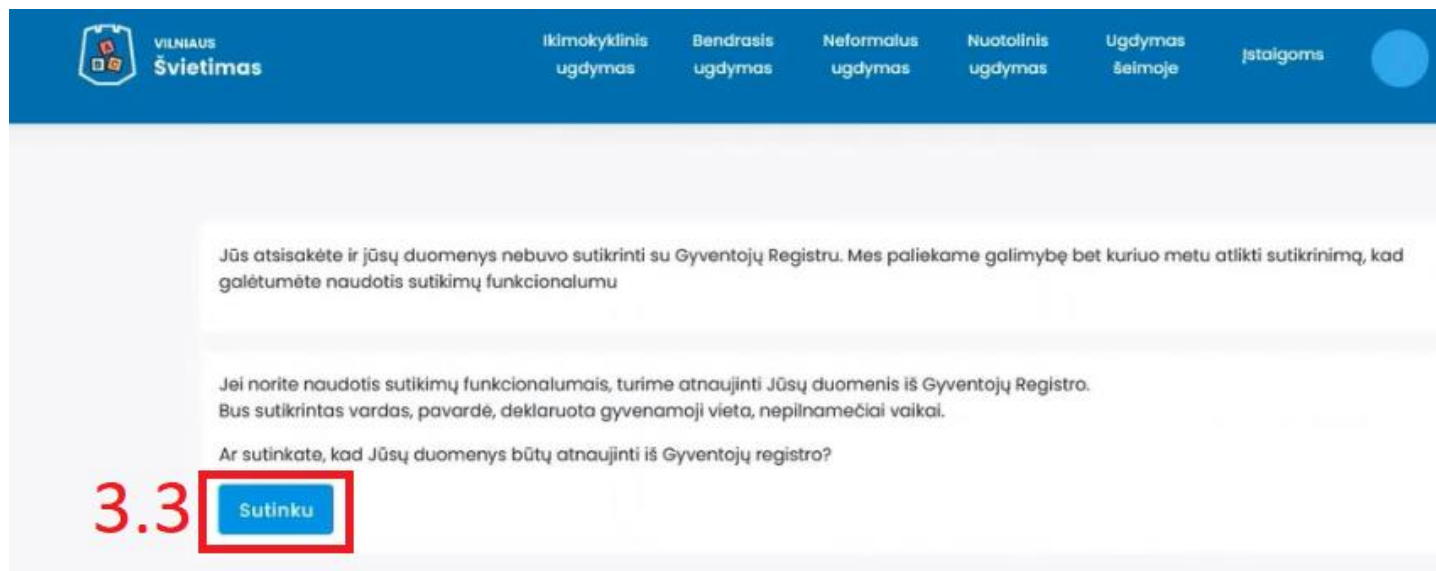

Jeigu per klaidą pasirinkote **NESUTIKIMĄ** dėl duomenų atnaujinimo tuomet sutikimą galite įgalinti atlikus šiuos veiksmus:

- 3.1. Užeikite į savo vartotojo profilį;
- 3.2. Pasirinkite lauką Sutikimai ;
- 3.3. Pasirinkite Sutinku.

PASTABA. Jeigu vartotojas neturi vaikų lankančių ugdymo įstaigas, jis negalės matyti sutikimų skilties.

4. Atsisakymas gauti kvitus e-paštu