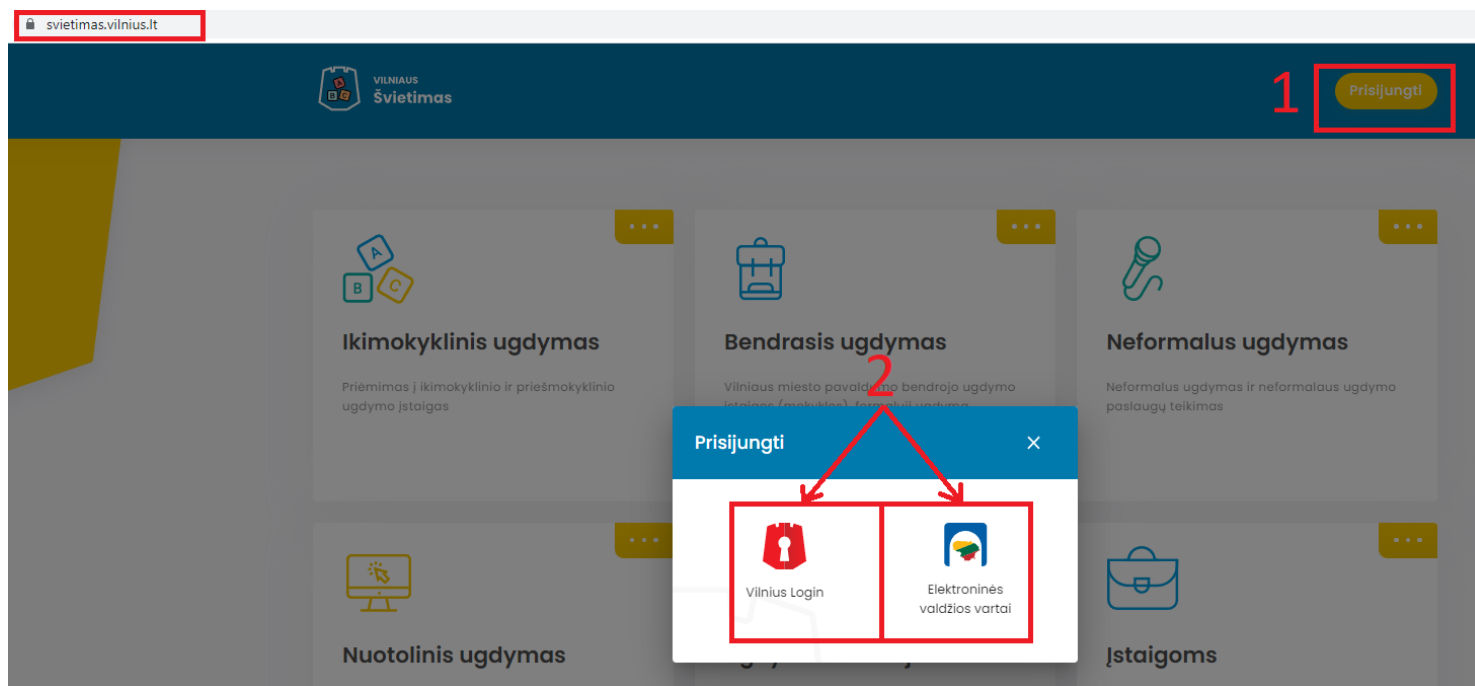

Informacija tėvams (globėjams)

Neformalaus ugdymo įstaigų kvitų gavimo užsisakymas į e-paštus

1. Surinkite nuorodą : <https://svietimas.vilnius.lt/>
2. Prisijunkite prie sistemos. Tai galite atlikti per **Vilnius Login** arba **Elektroninės valdžios vartus**

3. Pateikite sutikimą dėl duomenų atnaujinimo iš Gyventojų registro

NESUTIKUS dėl duomenų atnaujinimo Jūs ir toliau galėsite naudotis sistema, tačiau negalėsite pilnai naudotis sutikimų funkcionalumu. Pasirinkus **NESUTINKU**, Jums bus pateiktas priminimas, dėl duomenų atnaujinimo